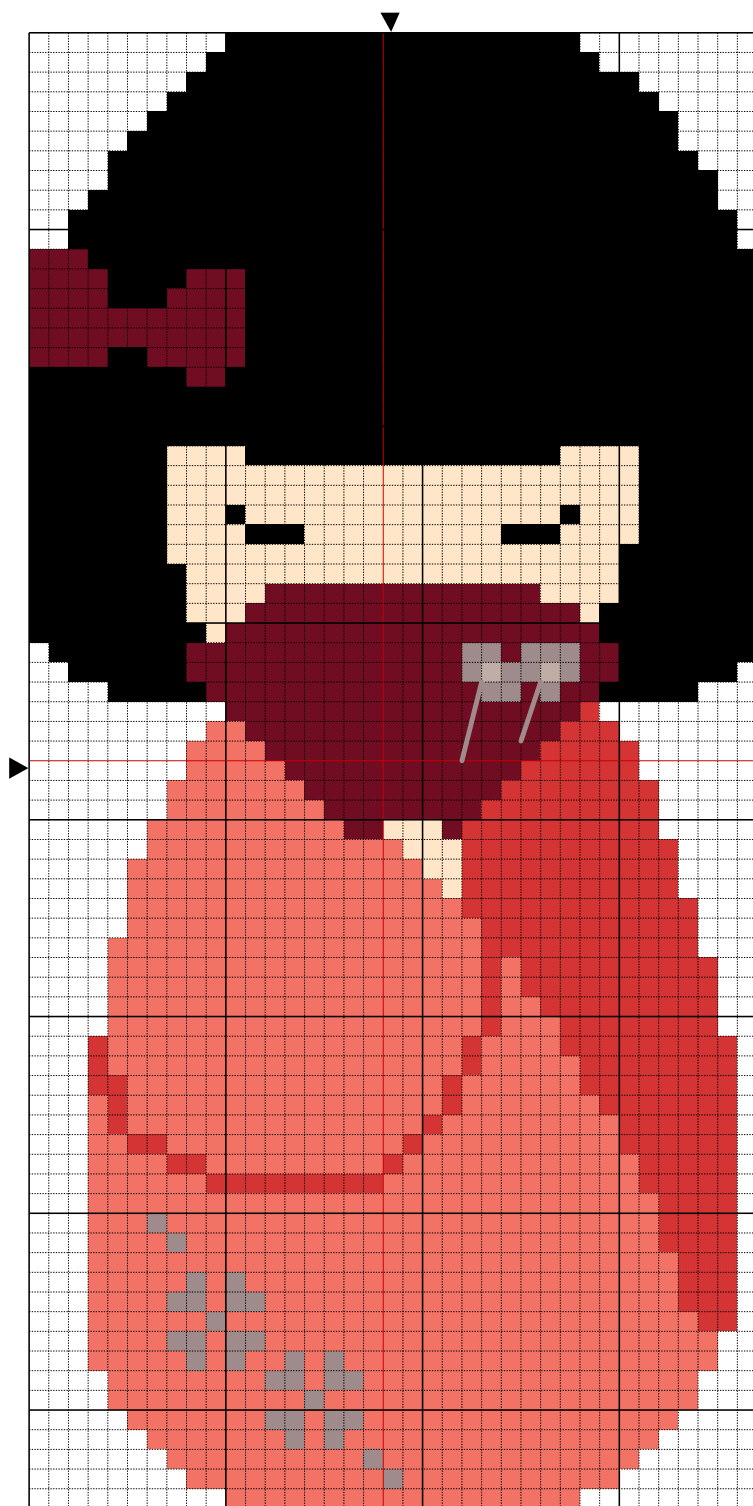

# PETITE KOKESHI

MOULINÉ SPÉCIAL

PUNTO CROCE

■ 310

■ 350

■ 352

■ 452

■ 453

■ 815

■ 3770

PUNTO SCRITTO

— 453