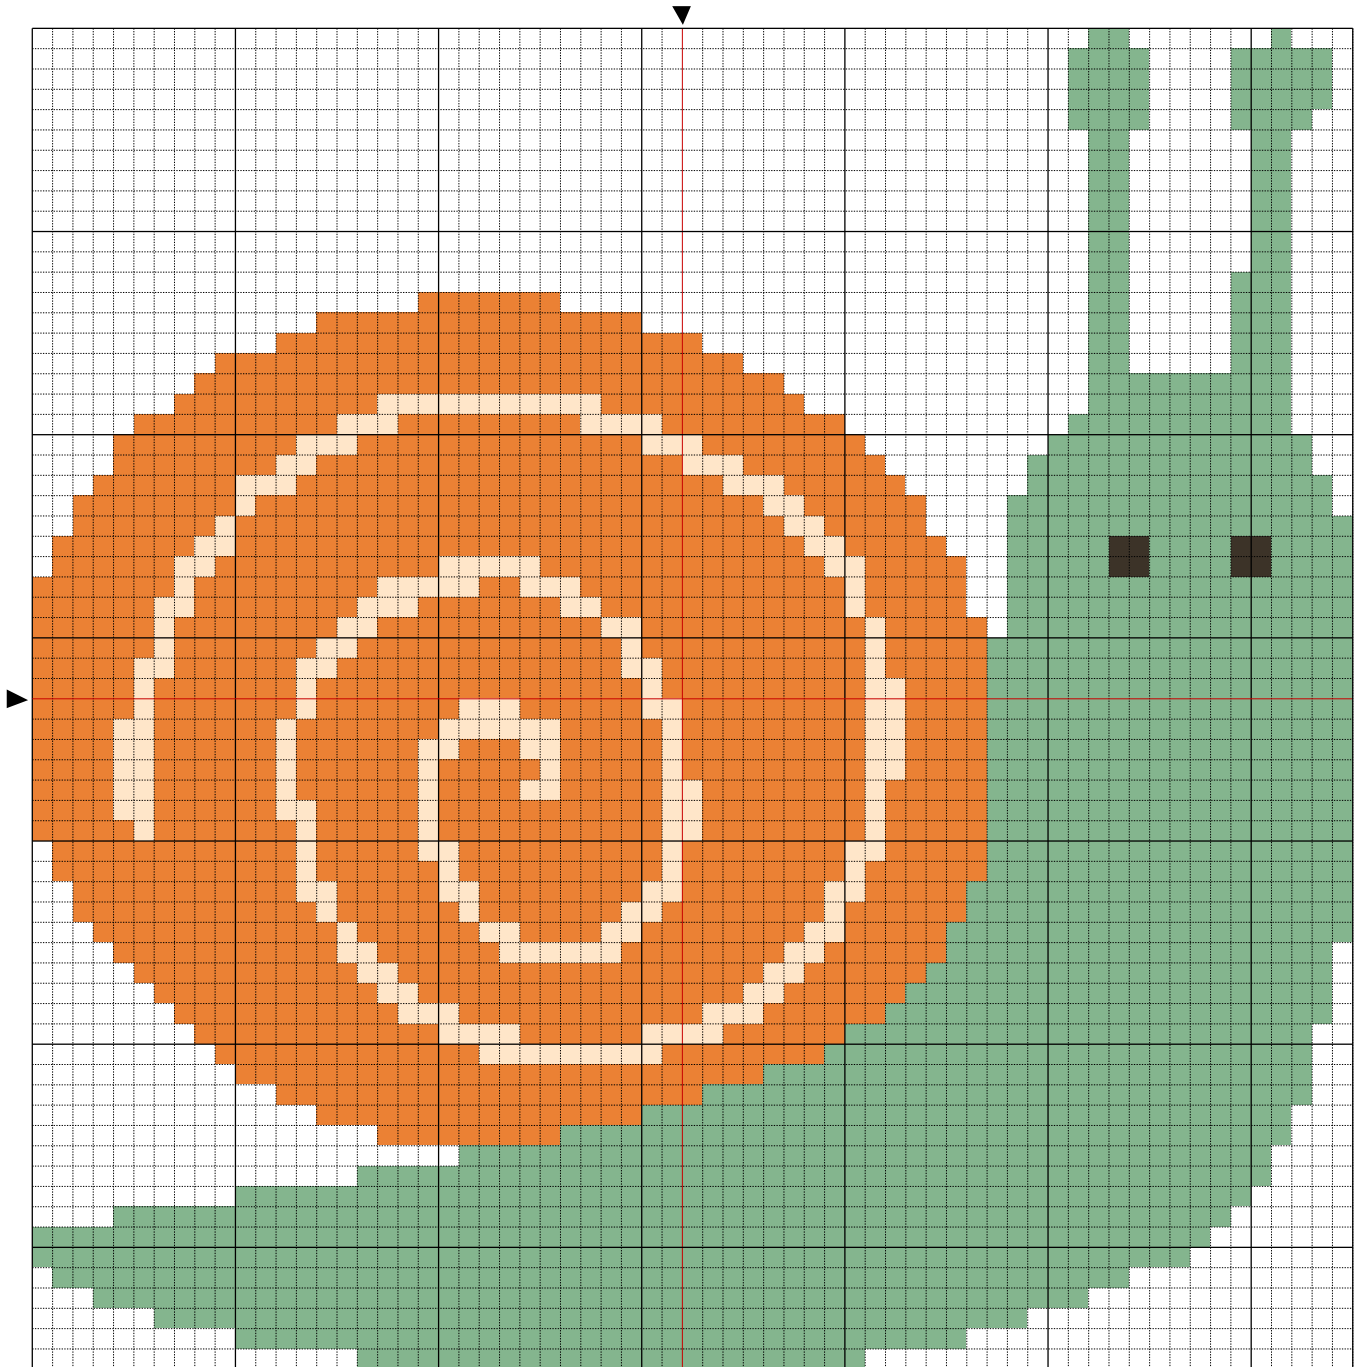

# CUSCINO CON LUMACA

MOULINÉ SPÉCIAL DMC

PUNTO CROCE

 3770

 977

 563

 3787